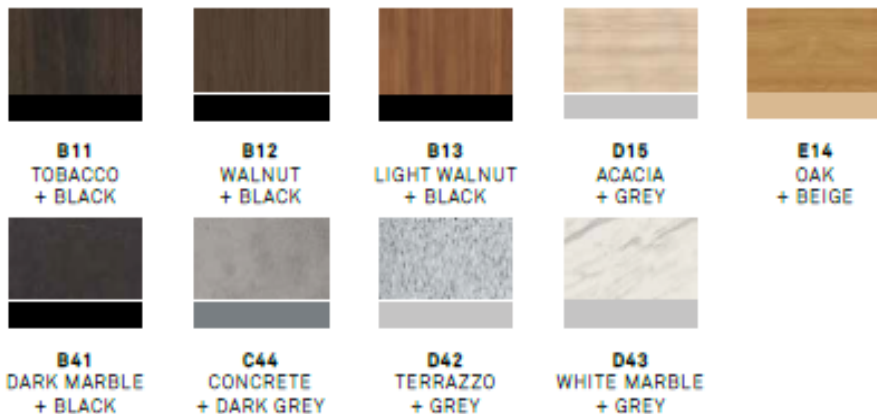

PREMIUM - TABLE TOPS AND EDGE

MONOCHROME - TABLE TOPS AND EDGE

ESSENTIAL - TABLE TOPS AND EDGE

LEGS

MODESTY PANEL

LINE TABLE TABLE TOPS (1500 / 1800)

***Rectangle - Top**
(Material : HPL, PU Edge)

	Item	Size	Pack
1500	CB_TRBE1	150x75x2.5cm	1
1800	CB_TRCF1	180x90x2.5cm	1